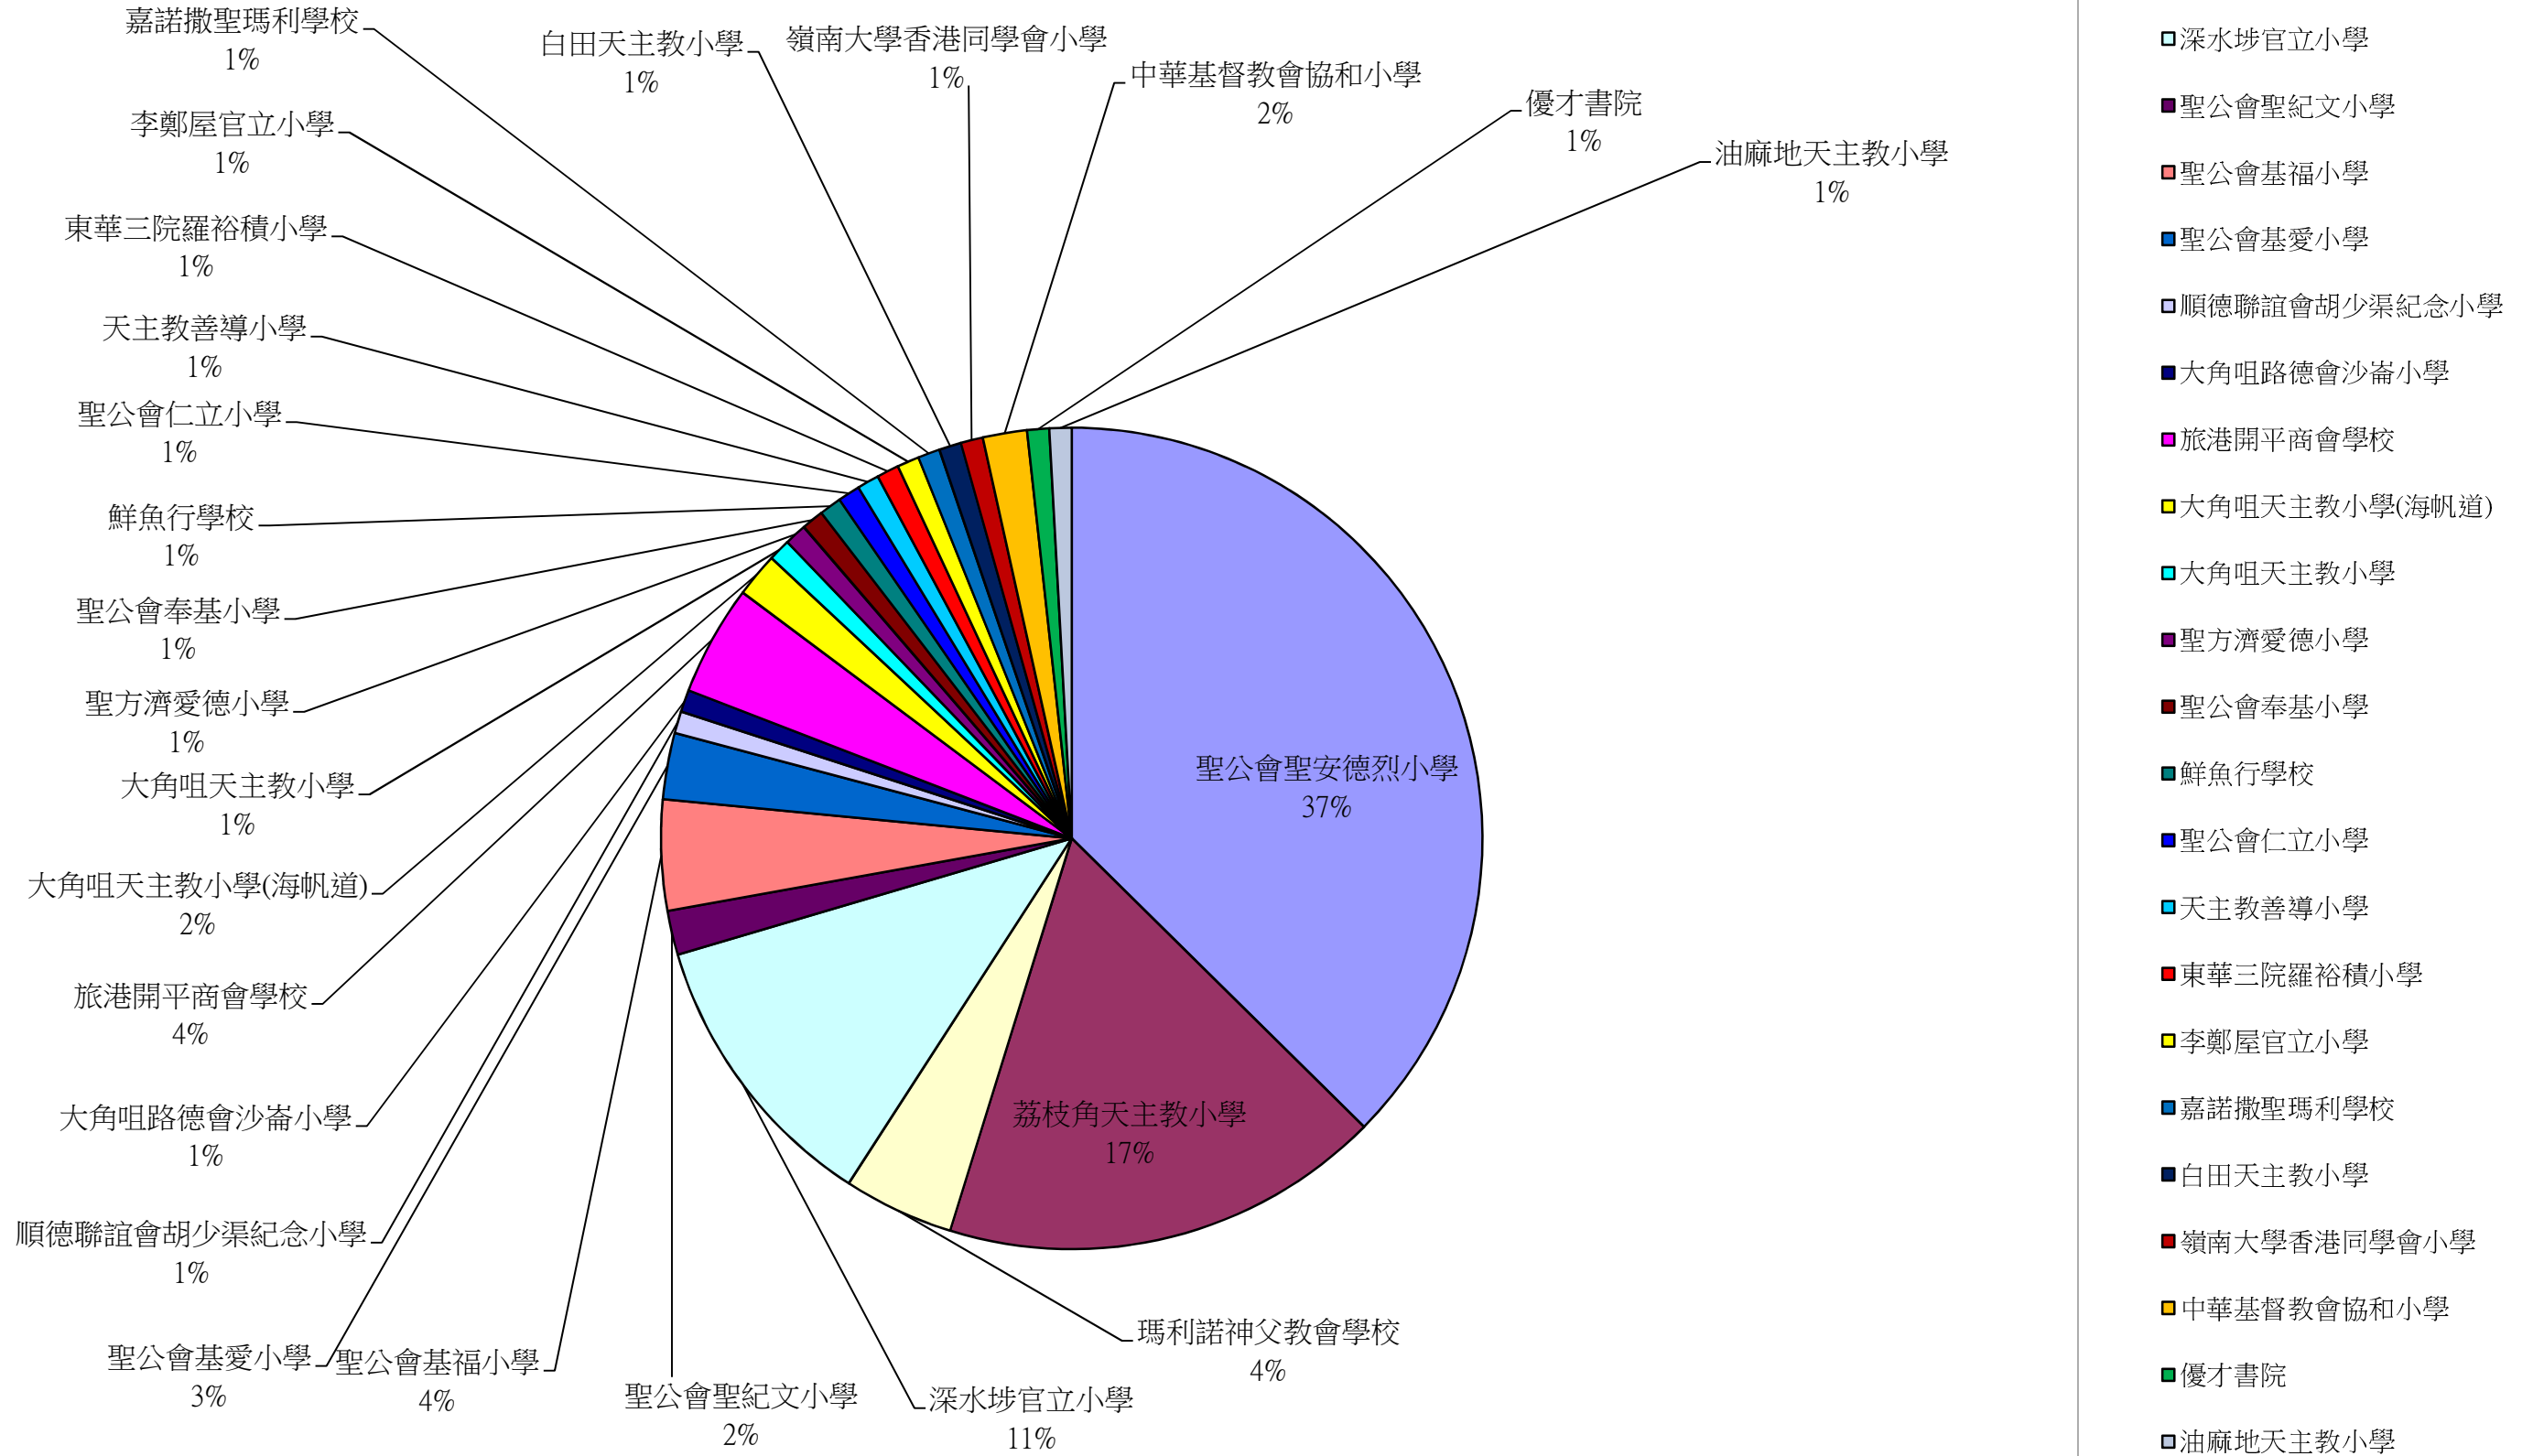

# 仁愛堂龐盧淑燕幼稚園 2016-2017小一派位情況

- 聖公會聖安德烈小學
- 荔枝角天主教小學
- 瑪利諾神父教會學校
- 深水埗官立小學
- 聖公會聖紀文小學
- 聖公會基福小學
- 聖公會基愛小學
- 順德聯誼會胡少渠紀念小學
- 大角咀路德會沙崙小學
- 旅港開平商會學校
- 大角咀天主教小學(海帆道)
- 大角咀天主教小學
- 聖方濟愛德小學
- 聖公會奉基小學
- 鮮魚行學校
- 聖公會仁立小學
- 天主教善導小學
- 東華三院羅裕積小學
- 李鄭屋官立小學
- 嘉諾撒聖瑪利學校
- 白田天主教小學
- 嶺南大學香港同學會小學
- 中華基督教會協和小學
- 優才書院
- 油麻地天主教小學