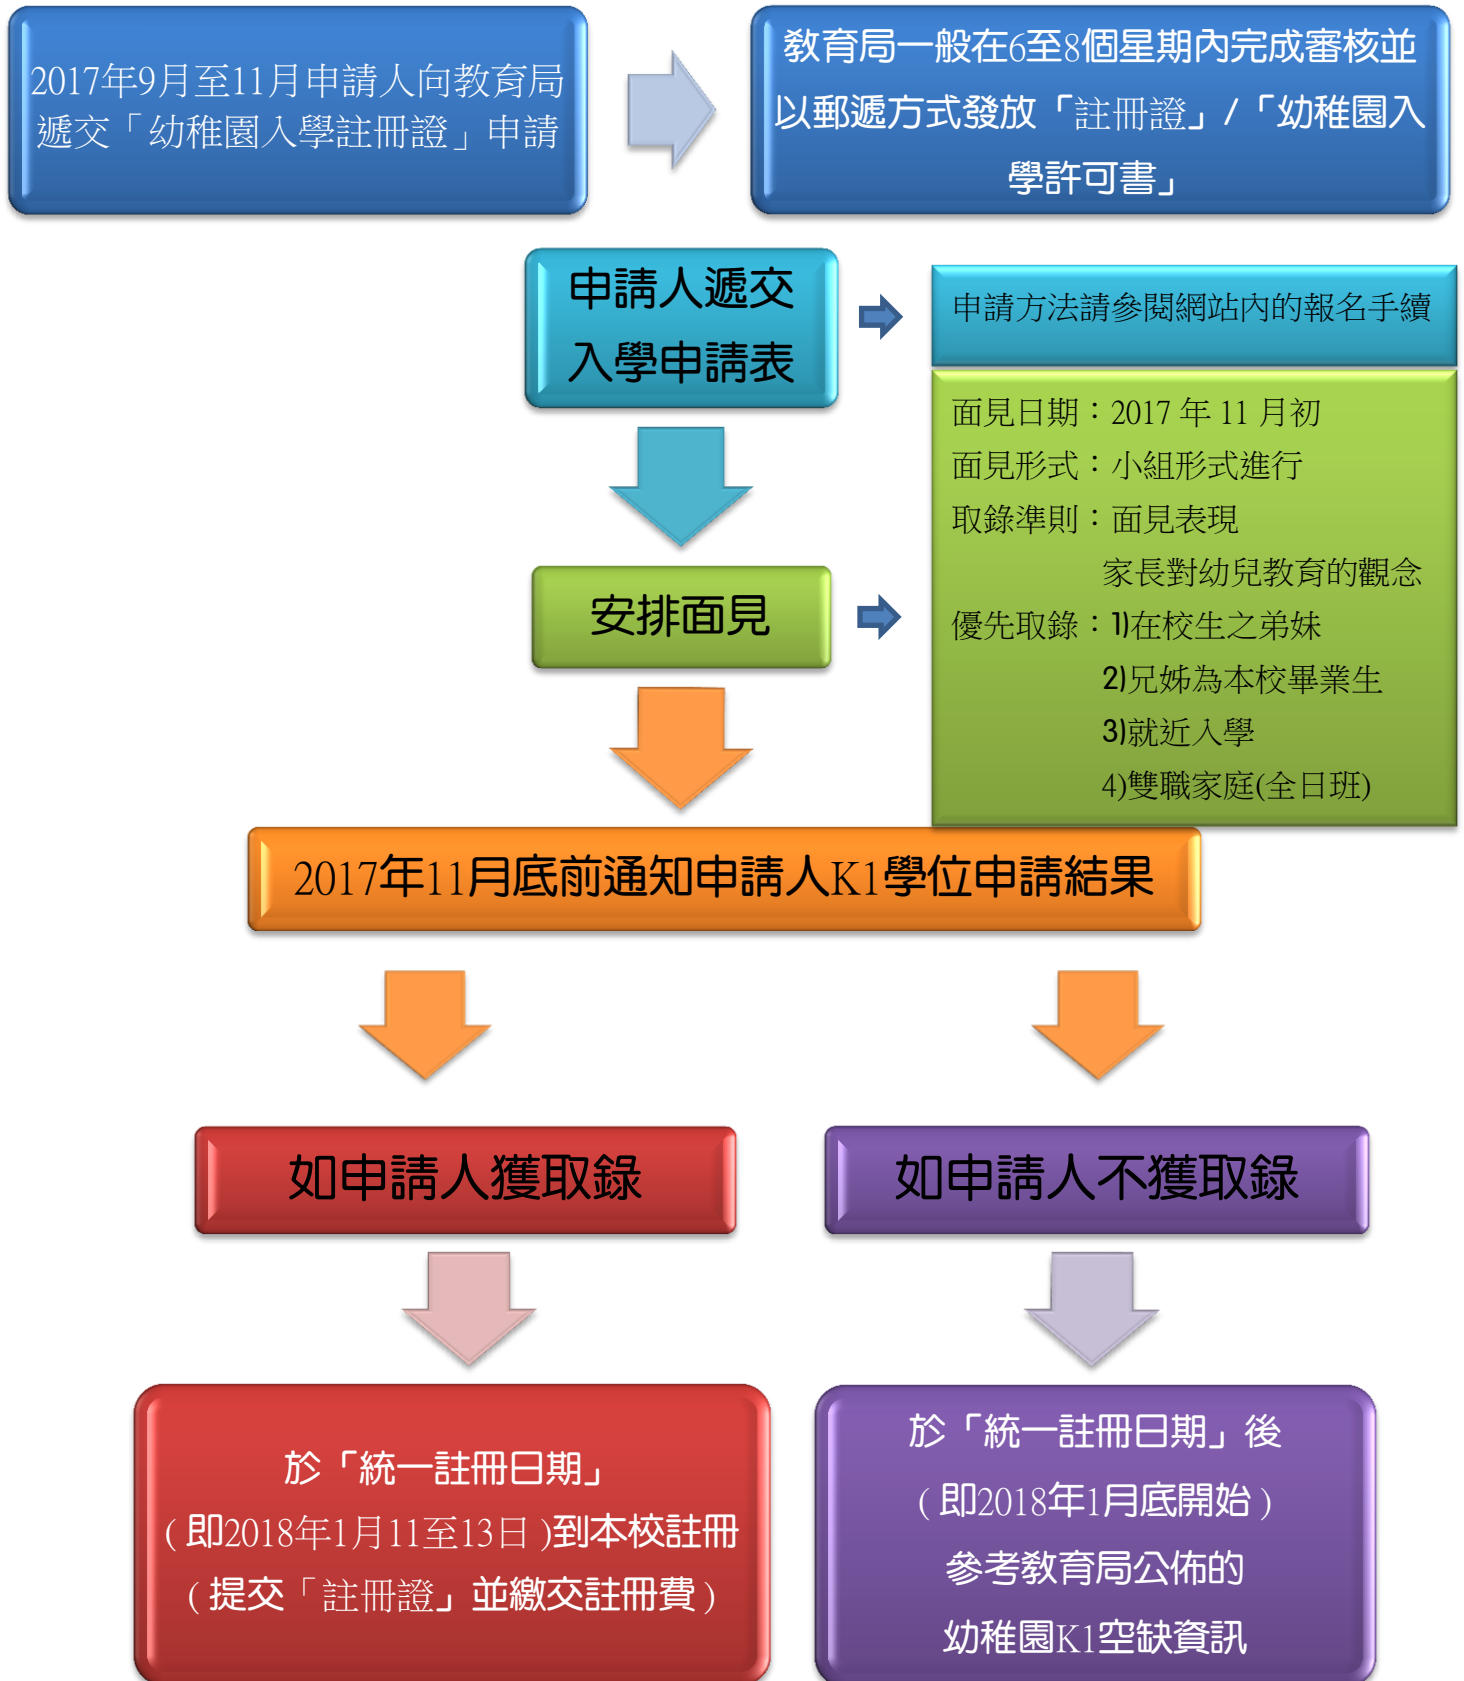

## 2018/19 (K1)幼兒收生安排

如對入學申請有任何查詢，歡迎致電 **2408 3000** 與本園書記施小姐聯絡。