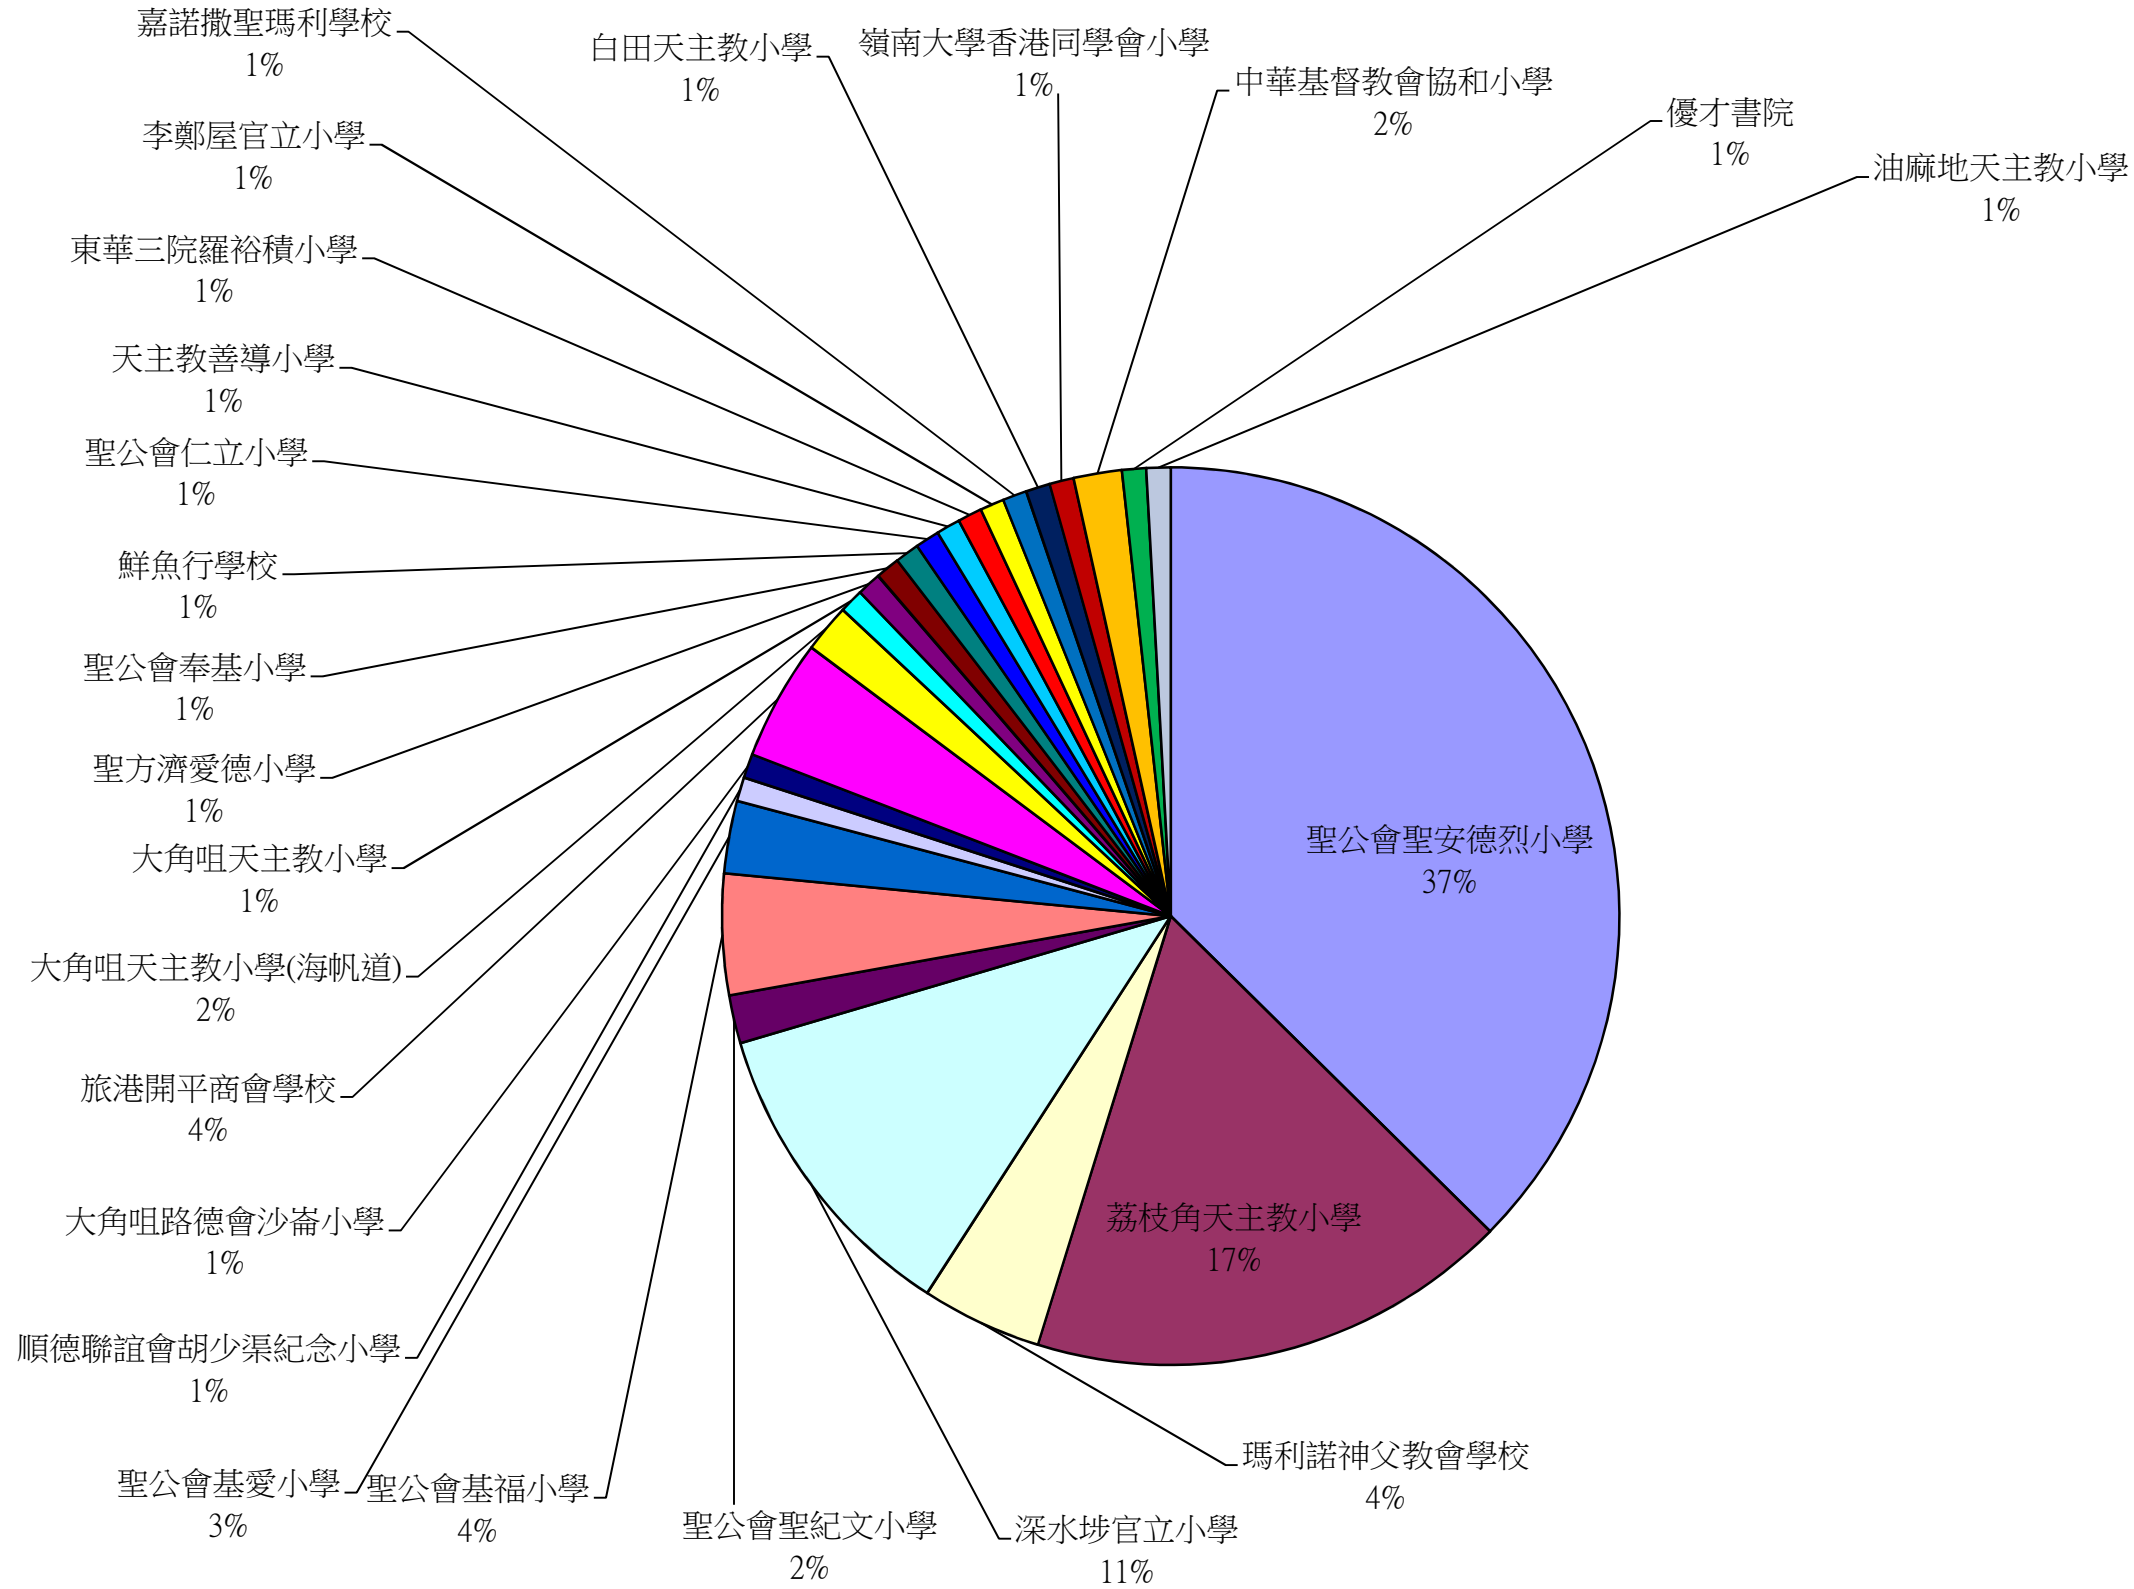

仁愛堂龐盧淑燕幼稚園 2016-2017小一派位情況

- 聖公會聖安德烈小學
- 荔枝角天主教小學
- 瑪利諾神父教會學校
- 深水埗官立小學
- 聖公會聖紀文小學
- 聖公會基福小學
- 聖公會基愛小學
- 順德聯誼會胡少渠紀念小學
- 大角咀路德會沙崙小學
- 旅港開平商會學校
- 大角咀天主教小學(海帆道)
- 大角咀天主教小學
- 聖方濟愛德小學
- 聖公會奉基小學
- 鮮魚行學校
- 聖公會仁立小學
- 天主教善導小學
- 東華三院羅裕積小學
- 李鄭屋官立小學
- 嘉諾撒聖瑪利學校
- 白田天主教小學
- 嶺南大學香港同學會小學
- 中華基督教會協和小學
- 優才書院
- 油麻地天主教小學